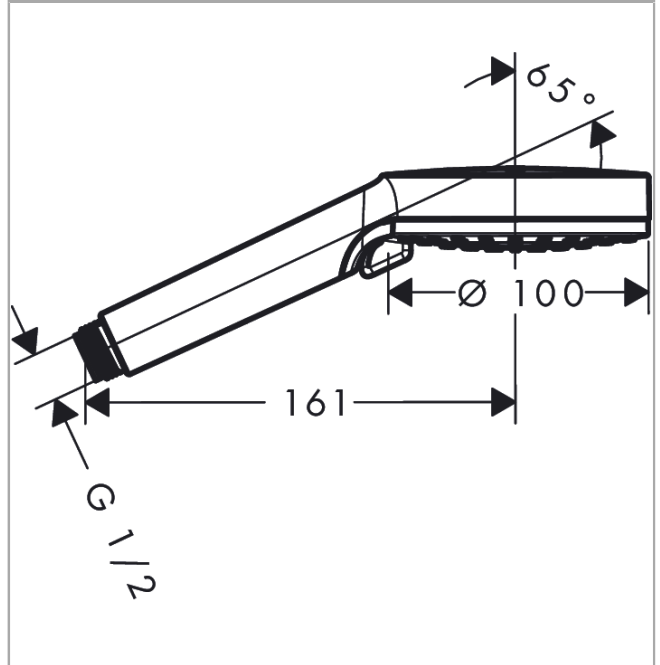

Vernis Blend

Ručni tuš 100 Vario

Završna obrada: **Krom** Broj artikla: **26270000**

Opis

Značajke proizvoda

- veličina glave tuša: 100 mm
- vrste mlaza: Rain, IntenseRain
- Namještanje vrste mlaza uz pomoć okretne pločice za oblikovanje mlaza
- maksimalni protok pri 3 bara: 15,2 l/min
- s internim provođenjem vode
- Mrežica za hvatanje prljavštine koja se može isprati
- priključni navoj: G 1/2
- prikladno za protočne grijače za vodu
- kategorija buke: I
- kategorija protoka vode: B

Tehnologija

Certifikati / Održivost

Slika proizvoda

Mjerna skica

Dijagram protoka